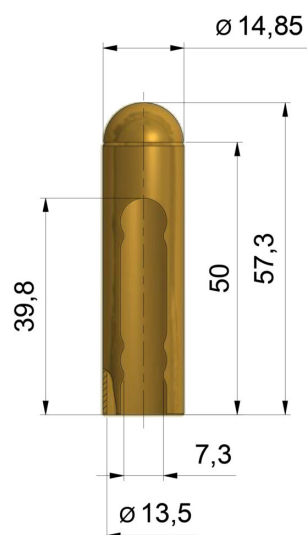

RAMEL sp. z o.o. sp.k.

26-600 Radom, ul. Kalińska 6/6a

tel./fax: 48 384 49 00, 48 366 23 36

www.ramel.pl

RAMEL
t e c h n o l o g y

Oślonka EXPERT 13,5 UR25

NR PRODUKTU: 9559

OPIS PRODUKTU

ŚREDNICA	13,5 mm
MATERIAŁ	mosiądz