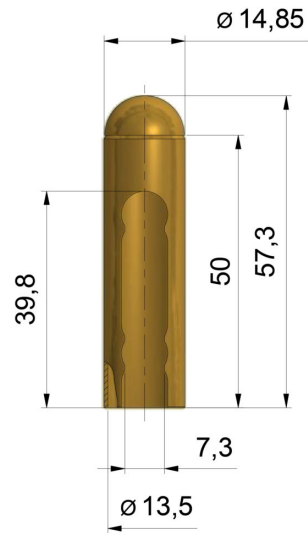

RAMEL sp. z o.o. sp.k.

26-600 Radom, ul. Kalińska 6/6a

tel./fax: 48 384 49 00, 48 366 23 36

www.ramel.pl

Oślonka EXPERT 13,5 UR25

NR PRODUKTU: 9559

OPIS PRODUKTU

ŚREDNICA	13,5 mm
MATERIAŁ	mosiądz