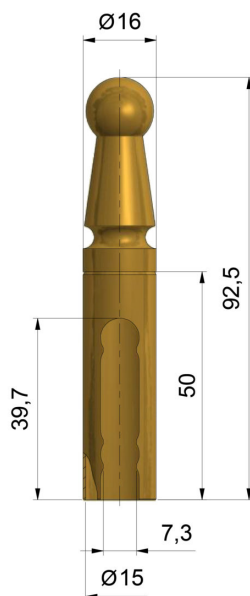

RAMEL sp. z o.o. sp.k.

26-600 Radom, ul. Kalińska 6/6a

tel./fax: 48 384 49 00, 48 366 23 36

www.ramel.pl

RAMEL
t e c h n o l o g y

Oślonka EXPERT 15 UR01

NR PRODUKTU: 9561

OPIS PRODUKTU

ŚREDNICA	15 mm
MATERIAŁ	mosiądz