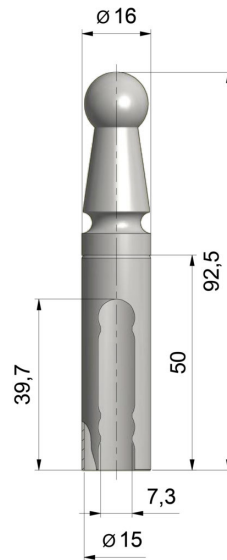

RAMEL sp. z o.o. sp.k.

26-600 Radom, ul. Kalińska 6/6a

tel./fax: 48 384 49 00, 48 366 23 36

www.ramel.pl

RAMEL
t e c h n o l o g y

Oślonka EXPERT 15 UR01

NR PRODUKTU: 9574

OPIS PRODUKTU

ŚREDNICA	15 mm
MATERIAŁ	stal