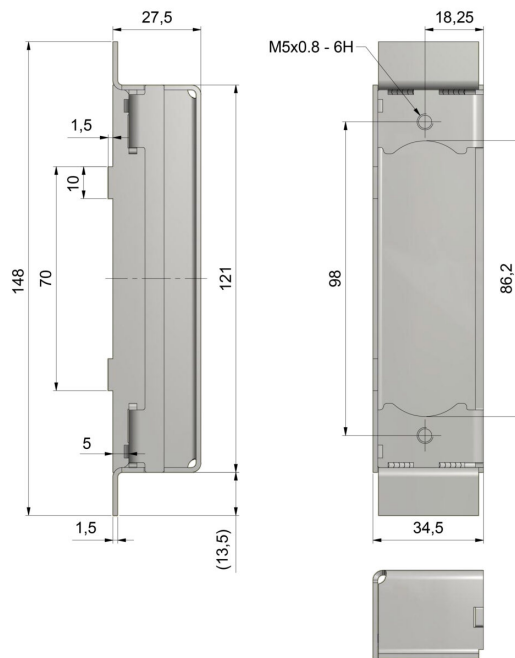

RAMEL sp. z o.o. sp.k.

26-600 Radom, ul. Kalińska 6/6a

tel./fax: 48 384 49 00, 48 366 23 36

www.ramel.pl

RAMEL
t e c h n o l o g y

Uchwyt stalowy zawiasu TKZ ESPRIT OS

NR PRODUKTU: ES-OS.11

OPIS PRODUKTU

NOŚNOŚĆ 1 SZT.	30 kg
MATERIAŁ	stal
TYP OŚCIEŻNICY	drewno, aluminium , stal