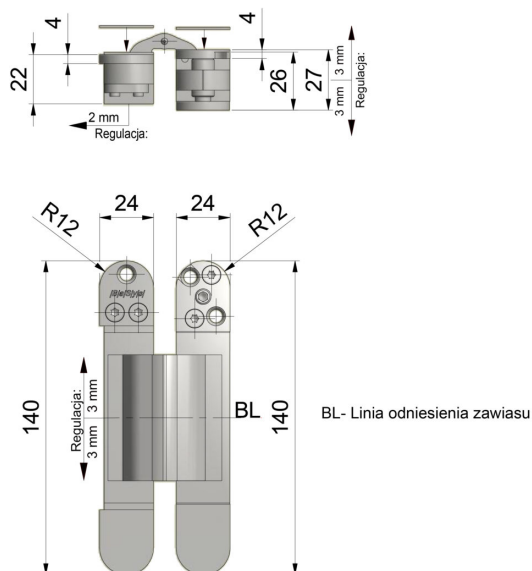

RAMEL sp. z o.o. sp.k.

26-600 Radom, ul. Kalińska 6/6a

tel./fax: 48 384 49 00, 48 366 23 36

www.ramel.pl**RAMEL**
t e c h n o l o g y

Zawias ukryty DX38

NR PRODUKTU: DX38**OPIS PRODUKTU**

Nośność	40 kg/2 zawiasy , 50 kg/3 zawiasy
Wysokość	180 mm
Szerokość	24 mm
Rozstaw	10 mm
Materiał	znal
Typ	uniwersalny
Typ drzwi	bezprzylgowe, drewno
Typ ościeżnicy	drewno, aluminium, stal